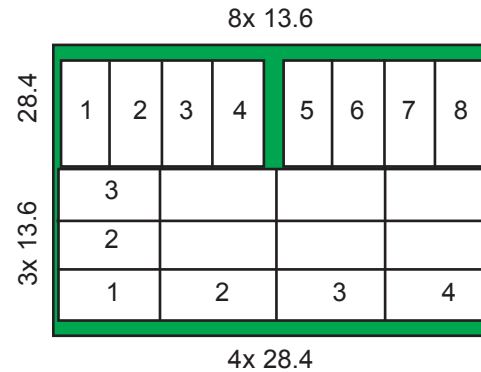

Stapelen op **EURO**-Palletten 1200x800 (H=770)

500 Batt./Doos

10.000 Batt./Laag = **20** dozen

50.000 Batt./Pallet= **100** dozen

= **5** lagen van **20** dozen

Draai elke laag **180°** horizontaal ten opzichte van de vorige!

Aantallen op Palletbon:

- vol pallet = **100 x 500**
- eindpallet = **... x 500**

Bon: 'Palletten niet stapelen'!!!

Opgelet!

- Doosbedrukking met '**Eindcodenr.**', waar mogelijk aan buitenzijde van het pallet stapelen!
- Dozen niet ondersteboven stapelen!